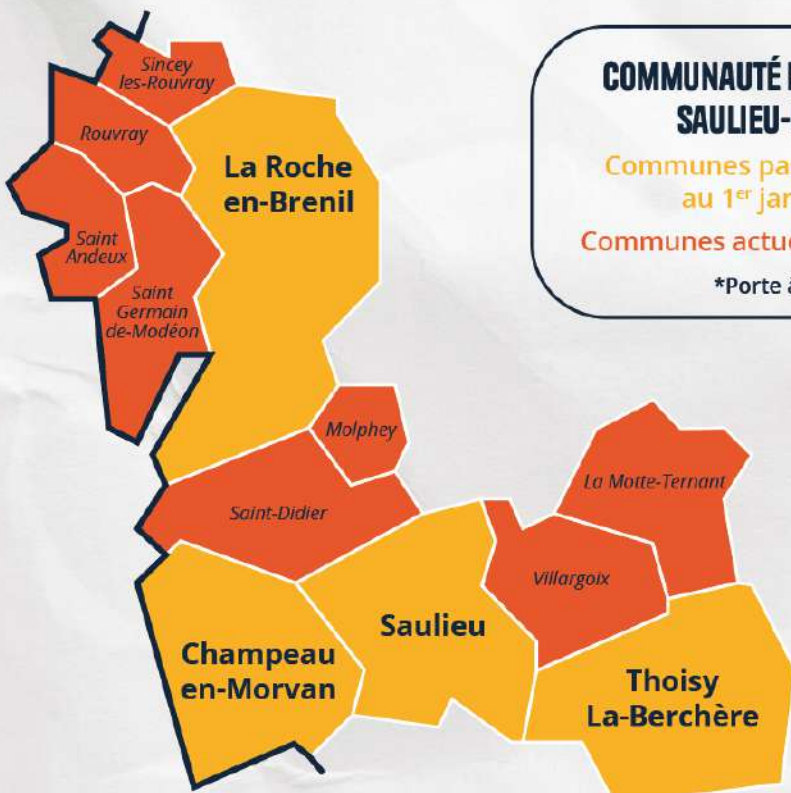

Cette nouvelle collecte en porte à porte de bacs jaunes permettra ainsi d'harmoniser le système sur l'ensemble du territoire, mais aussi de faciliter le geste de tri (plus besoin d'aller déposer les emballages et les papiers dans une colonne d'apport volontaire).

UNE HARMONISATION SOUHAITÉE

Notre territoire composé de **12 communes** avait la particularité d'avoir deux modes de collecte pour les déchets recyclables :

- **8 communes en porte à porte (bac jaune)**
- **4 communes en apport volontaire (colonne de tri)**

Afin d'offrir le même service pour tous, il était nécessaire d'uniformiser la collecte.

DE MEILLEURES PERFORMANCES EN PORTE À PORTE

Une comparaison a pu être faite avec ces deux modes de collecte.

Il s'est avéré que les quantités ainsi que la qualité du tri étaient plus importantes en porte à porte qu'en apport volontaire.