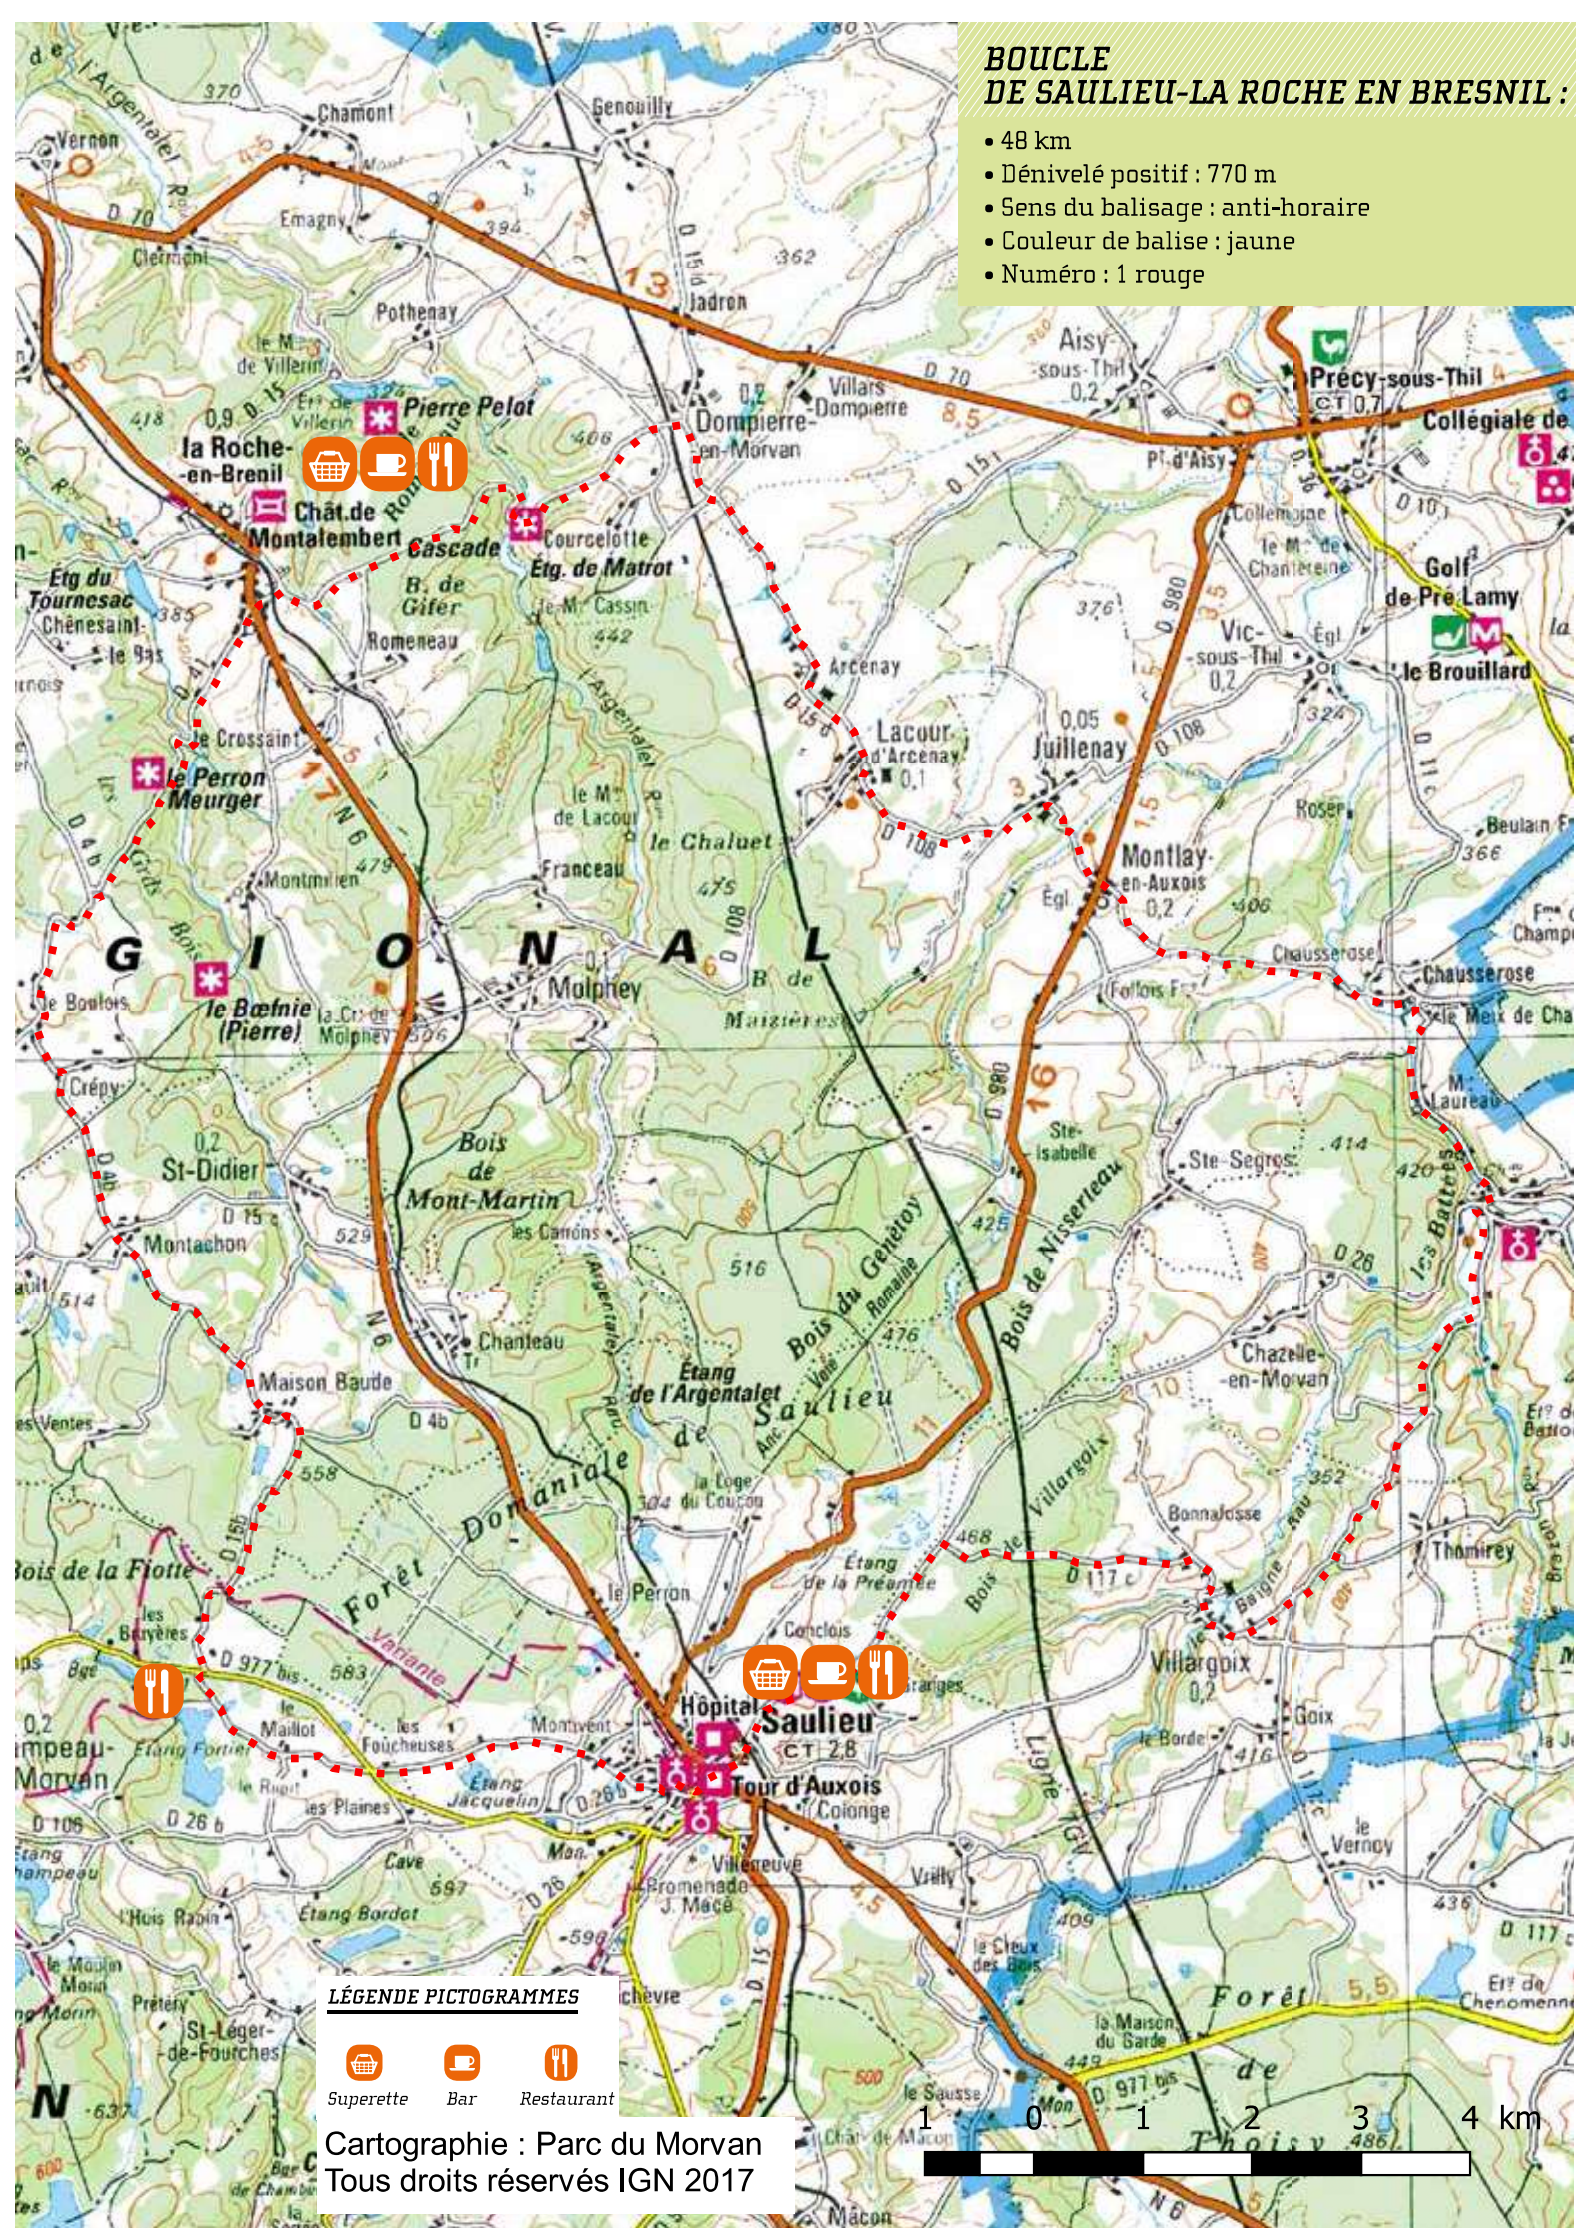

# Boucle de SAULLIEU- LA ROCHE EN BREUIL

**DISTANCE**  
48 km

**BALISAGE**  
Les couleurs des numéros renvoient à la difficulté du circuit :  
vert/bleu/rouge/noir  
> du plus facile au plus difficile.

**PROFIL**

## BOUCLE DE SAULIEU-LA ROCHE EN BRESNIL :

- 48 km
- Dénivelé positif : 770 m
- Sens du balisage : anti-horaire
- Couleur de balise : jaune
- Numéro : 1 rouge

### LÉGENDE PICTOGRAMMES

-  Superette
-  Bar
-  Restaurant

Cartographie : Parc du Morvan  
Tous droits réservés IGN 2017