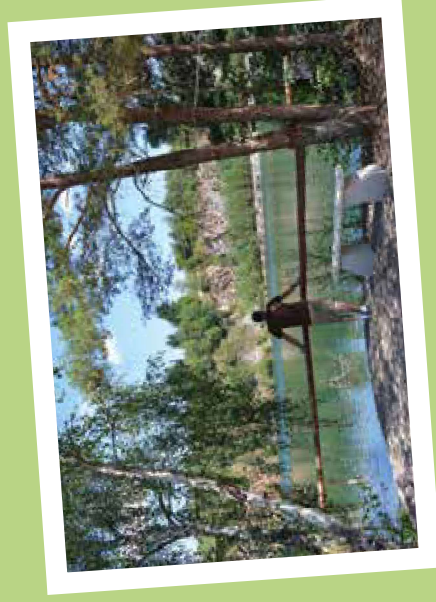

# Boucle de SAULLIEU- LA ROCHE EN BREUIL

**DISTANCE**  
48 km

**BALISAGE**  
Les couleurs des numéros renvoient à la difficulté du circuit :  
vert/bleu/rouge/noir  
> du plus facile au plus difficile.

**PROFIL**

## BOUCLE DE SAULIEU-LA ROCHE EN BRESNIL :

- 48 km
- Dénivelé positif : 770 m
- Sens du balisage : anti-horaire
- Couleur de balise : jaune
- Numéro : 1 rouge